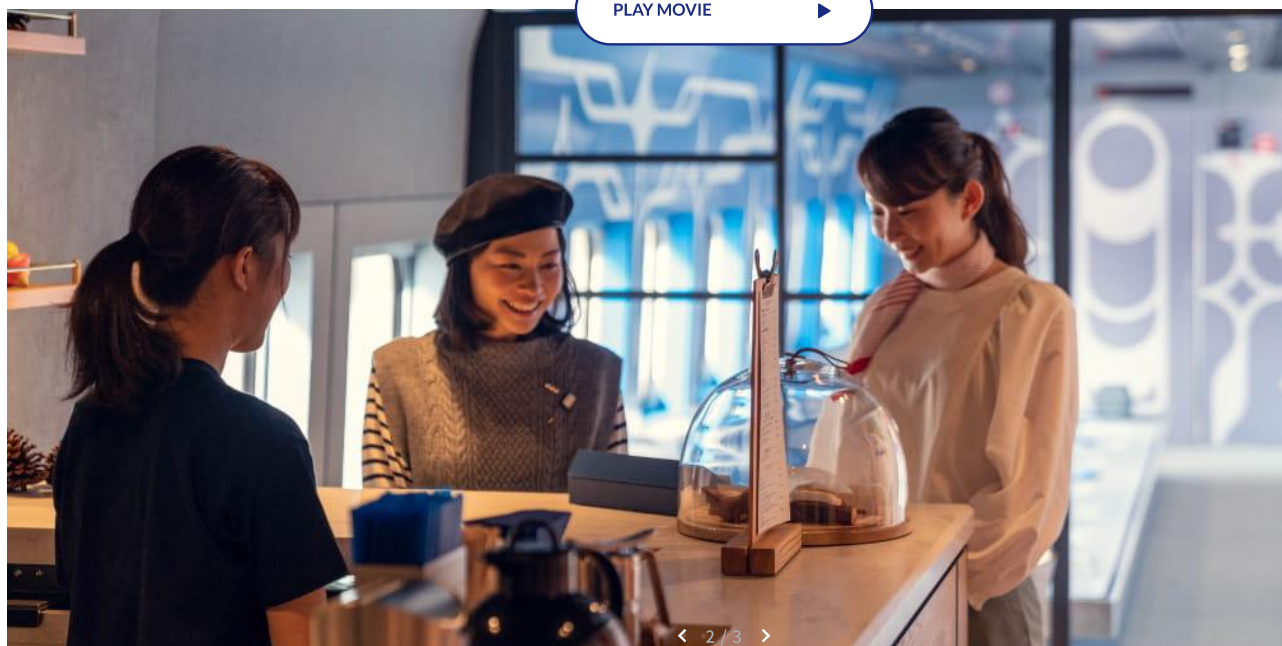

のってたのしい列車

世界最速の芸術鑑賞で 新潟の旅に新たな魅力を

PLAY MOVIE

< 2 / 3 >

こだわりのスイーツとコーヒー

13号車のカフェスペースでは、「romi-unie」のいがらしろみ氏が監修した地元の素材にこだわったスイーツと、燕三条で人気の「ツバメコーヒー」監修のコーヒーなどを提供しています。

[詳しくはこちら](#)