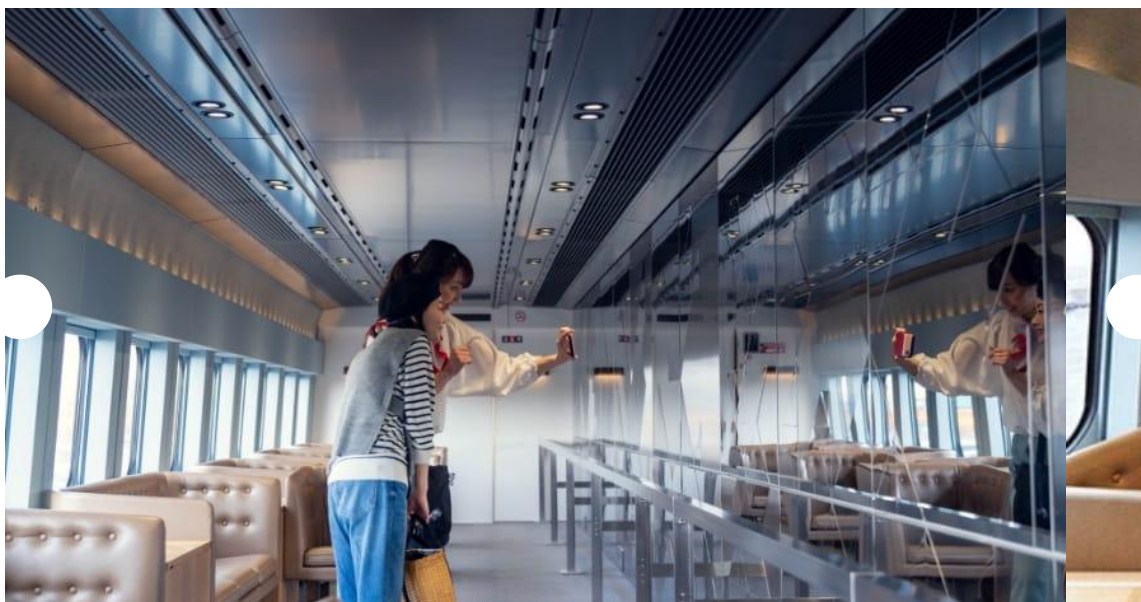

©mika ninagawa, Courtesy of Tomio Koyama Gallery

車内紹介

11号車

「五穀豊穰」「祝祭」「光」をコンセプトイメージとして織り込んだ新幹線という特別な空間、光と速さから生まれたアートワークです。この世界で私たちがどれほどの圧倒的な光に囲まれて生きているのか、実際に座席に身を置き、その切り替わる瞬間を体感してください。

12号車

背景に広がる新潟の"今"と車内を映し出す鏡面ステンレス。緑の山々、窓一面の青空、風にそよぐ黄金の稲穂、白銀の世界。トンネルは来たるべき時の休符の役目となります。そこに映し出される絵巻物のような作品をお楽しみください。